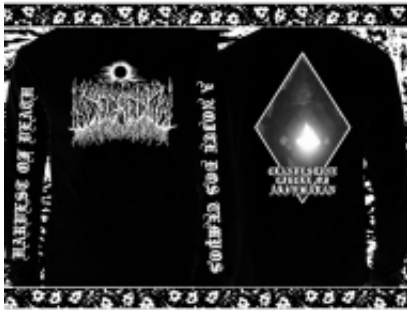

---

Dane aktualne na dzień: 09-04-2026 11:16

Link do produktu: <https://shop.fallentemple.pl/degredo-a-noite-dos-tempos-longsleeve-size-l-p-8530.html>

## DEGREDO A Noite dos Tempos LONGSLEEVE SIZE L

Cena	<b>109,90 zł</b>
Dostępność	<b>Dostępny</b>
Czas wysyłki	<b>5 dni</b>
Producent	<b>Signal Rex</b>

### Opis produktu

High quality white print by Mr.Shirtguy, on FOL Longsleeve.